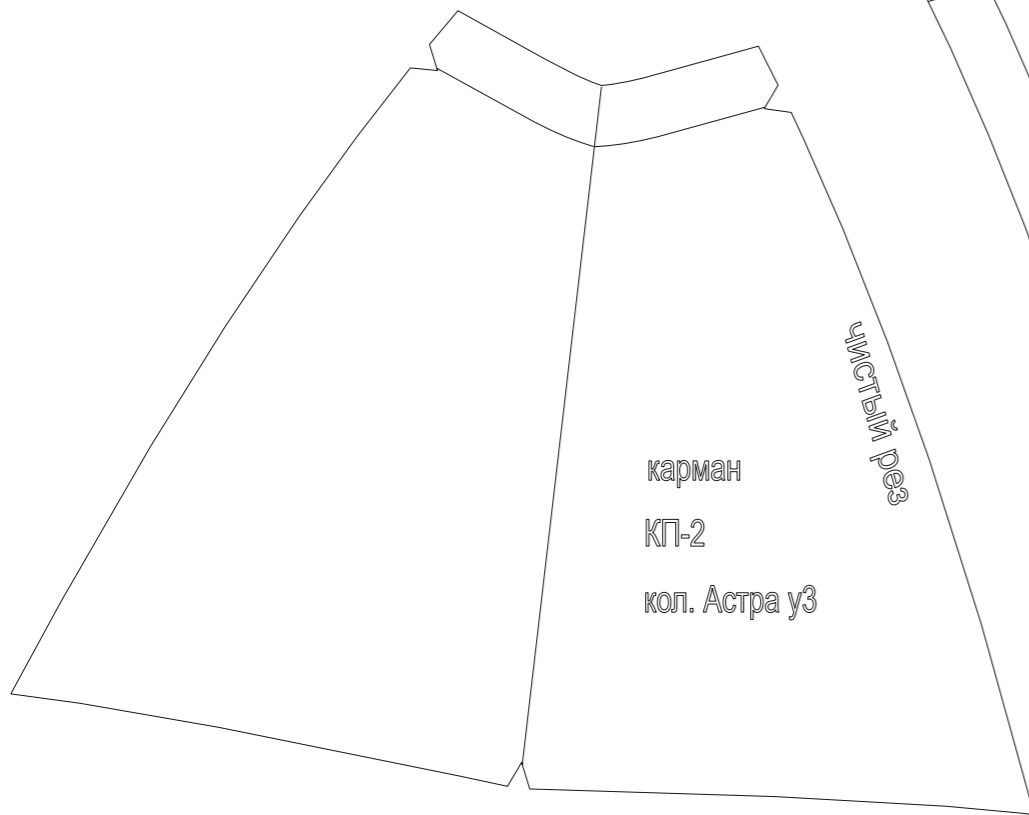

Крой Пдклада